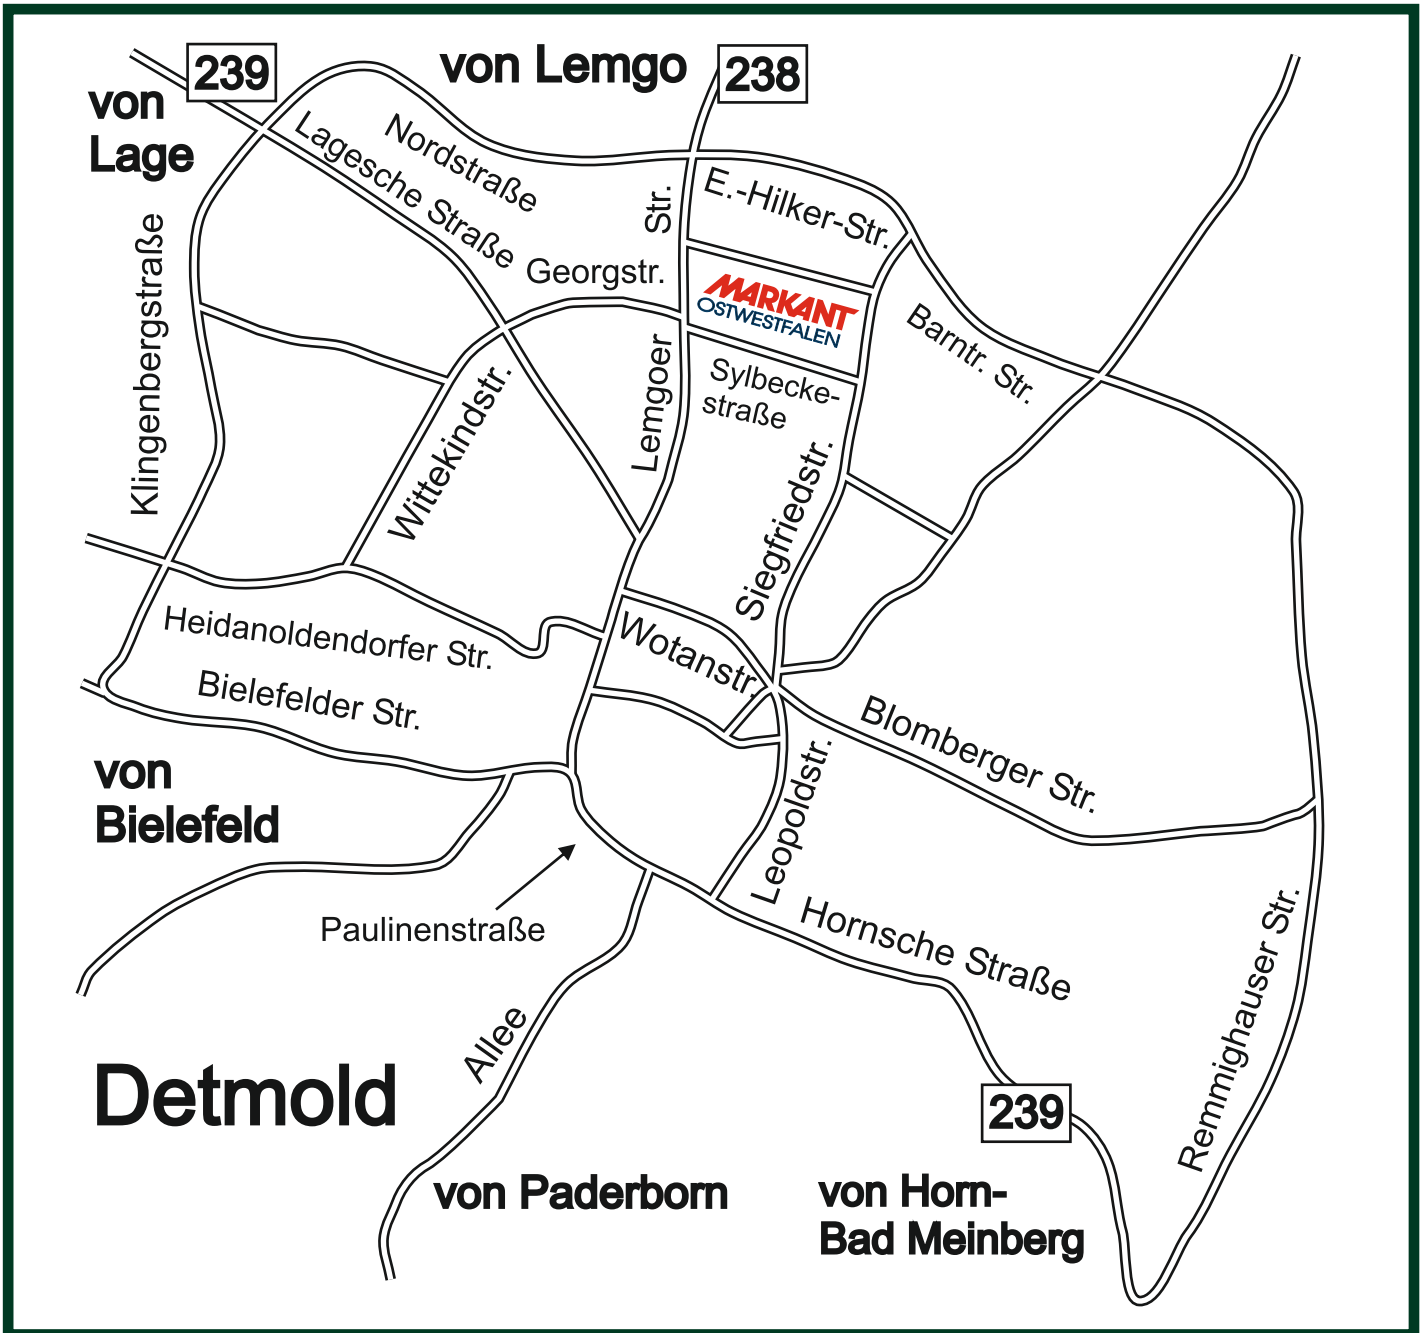

# MARKANT OSTWESTFALEN

IHR WEG ZU UNS

## ANFAHRTSKIZZE

**Markant Ostwestfalen**  
**Dienstleistungs GmbH & Co. KG**

Sylbeckestraße 20  
32756 Detmold  
Tel.: 05231-6020-0

**Bünting**  
UNTERNEHMENSGRUPPE